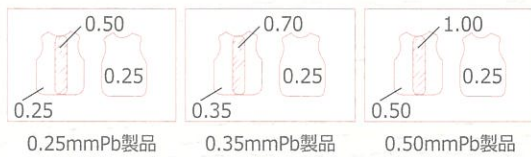

★カラーコンビネーションがご選べいただけます

色はメインカラーとサブカラーの2色からお選びいただけます。反対色を選んだり、落ち着いた色で揃えてみたりと様々なバリエーションが楽しめます。あなただけのオリジナルカラーを見つけてみてはいかがでしょうか？

Jpiお勧めカラーコンビネーション♪

アクアグリーン/ロイヤルブルー

チョコレート/レッド

◆ サイズ表

◎ ベスト

鉛当量	サイズ	幅×丈 (cm)	重量(kg)			
			KRYPTOLITE	LiteGreen	MaxLite	LITELEAD
0.25	S	50x50	1.8 / 1.4	2.0 / 1.6	2.0 / 1.6	2.4 / 1.9
	M	55x57	2.2 / 1.8	2.5 / 2.0	2.5 / 2.0	2.9 / 2.4
	L	60x57	2.4 / 2.0	2.7 / 2.2	2.7 / 2.2	3.2 / 2.6
	XL	65x57	2.6 / 2.1	2.9 / 2.4	2.9 / 2.4	3.4 / 2.8
	XXL	70x57	2.7 / 2.3	3.1 / 2.6	3.1 / 2.6	3.6 / 3.0
0.35	S	50x50	2.3 / 1.7	2.6 / 1.9	2.6 / 1.9	3.0 / 2.2
	M	55x57	2.8 / 2.1	3.1 / 2.3	3.1 / 2.3	3.7 / 2.8
	L	60x57	3.0 / 2.3	3.4 / 2.6	3.4 / 2.6	3.9 / 3.0
	XL	65x57	3.2 / 2.5	3.6 / 2.8	3.6 / 2.8	4.2 / 3.3
	XXL	70x57	3.4 / 2.7	3.8 / 3.0	3.8 / 3.0	4.5 / 3.5
0.50	S	50x50	2.9 / 2.1	3.2 / 2.3	3.2 / 2.3	3.7 / 2.7
	M	55x57	3.5 / 2.6	3.9 / 2.9	3.9 / 2.9	4.6 / 3.4
	L	60x57	3.7 / 2.9	4.2 / 3.2	4.2 / 3.2	4.9 / 3.7
	XL	65x57	4.0 / 3.1	4.4 / 3.4	4.4 / 3.4	5.2 / 4.1
	XXL	70x57	4.2 / 3.3	4.7 / 3.7	4.7 / 3.7	5.5 / 4.4

※ 左がOptixx,右がMAXXの重量です。

◎ スカート

鉛当量	サイズ	幅×丈 (cm)	重量(kg)			
			KRYPTOLITE	LiteGreen	MaxLite	LITELEAD
0.25	S	42x50	1.5	1.7	1.7	2.0
	M	44x53	1.7	1.8	1.8	2.2
	L	48x53	1.8	2.0	2.0	2.3
	XL	54x53	2.0	2.2	2.2	2.6
	XXL	60x53	2.2	2.4	2.4	2.9
0.35	S	42x50	1.7	1.9	1.9	2.3
	M	44x53	1.9	2.1	2.1	2.5
	L	48x53	2.1	2.3	2.3	2.7
	XL	54x53	2.3	2.6	2.6	3.0
	XXL	60x53	2.5	2.8	2.8	3.3
0.50	S	42x50	2.1	2.4	2.4	2.8
	M	44x53	2.4	2.6	2.6	3.1
	L	48x53	2.5	2.8	2.8	3.3
	XL	54x53	2.8	3.1	3.1	3.7
	XXL	60x53	3.1	3.5	3.5	4.1

ダブルサイドエプロン

◆ 鉛当量

- Optixx

- MAXX

- Optixx

前面が15cm重なるのでサイズの調整がしやすく、体にフィットします。重なり部分は2重の遮へい材で防護されます。

- MAXX

前面が全体に重なるタイプです。重なり部分、肩口ともに同じ鉛当量になるように設計されています。