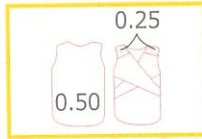

0.50mmPb製品