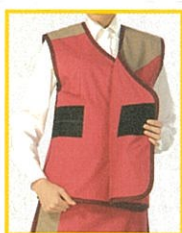

◎ スカート

- MAXX

◎ ベスト

- Optixx

ベストの前面が15cm重なっているので、サイズの調整がしやすく、体にフィットします。重なり部分は2重の遮へい材で防護されます。

- MAXX

ベストの前面が全体に重なっているタイプです。重なり部分、肩口ともに同じ鉛当量になるように設計されています。

◎ ベスト

スカートは前面が全体に重なっているタイプです。X線に敏感な生殖線を確実に防護します。スカートの後ろは歩きやすいように裾が短くカットされています。

★長時間着用時や女性にもお勧め

セパレートタイプで重さを分散させることによって、女性でも長時間着用してストレスを感じることなく業務を行う事ができます。また、動きの激しい作業も防護性を保ちながら、スムーズに行えます。

★マジックテープで体へのフィット感が抜群

個々のユーザーの体にフィットするようにマジックテープでサイズを調整する事ができます。またスカートは台形形状になっているため、作業中に腰からずれ落ちたりすることはありません。スカートとベストは別々のサイズでのご注文が可能ですので、お客様一人ひとりの体型に合ったサイズをお選び頂けます。スカートまたはベスト、単体でのご注文もできますので、お気軽にお問い合わせください。