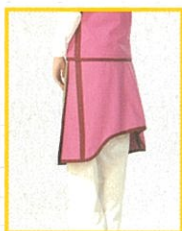

◎ スカート

- MAXX

◎ ベスト

- Optixx

ベストの前面が15cm重なっているので、サイズの調整がしやすく、体にフィットします。重なり部分は2重の遮へい材で防護されます。

- MAXX

ベストの前面が全体に重なっているタイプです。重なり部分、肩口ともに同じ鉛当量になるように設計されています。

◎ ベスト